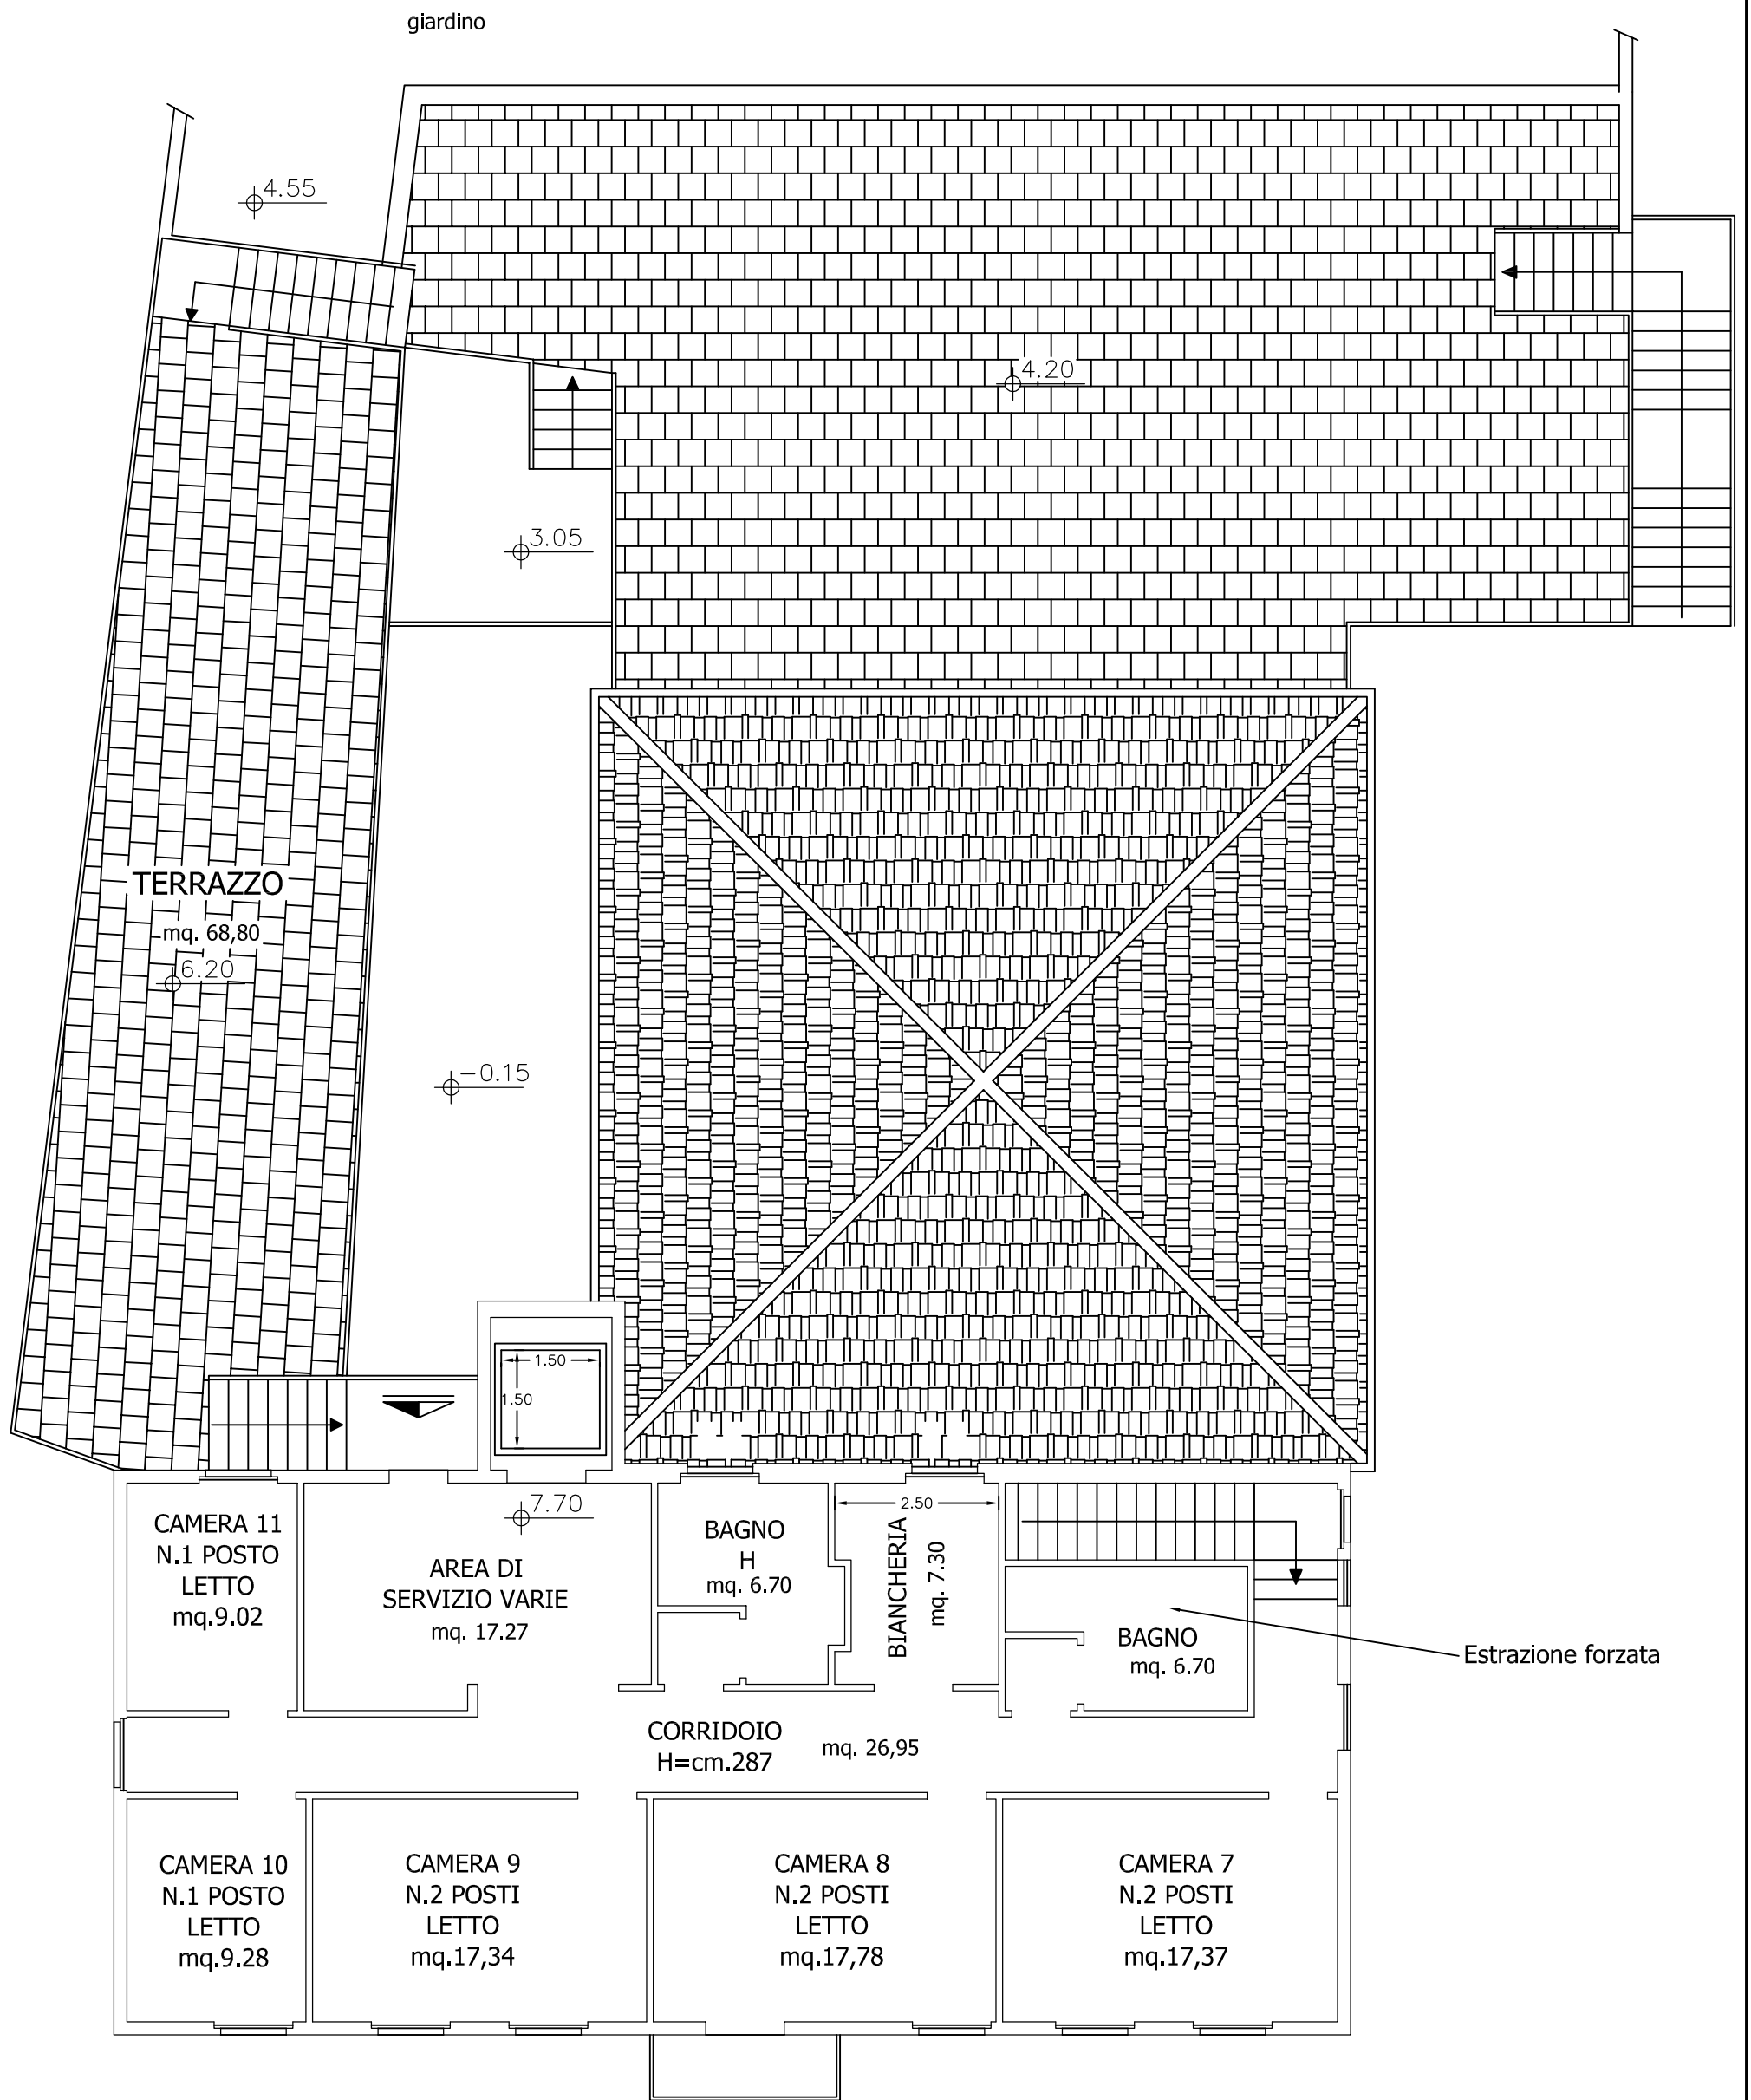

VIA ALLA CHIESA

RESIDENZA PER ANZIANI
"FELICE CONIO"
 Via alla Chiesa 8 - Rovigno Ge

PLANIMETRIA GENERALE - scala 1:200

Geom. Fabio BALDINO

RESIDENZA PER ANZIANI
"FELICE CONIO"
 Via alla Chiesa 8 - Rovegno Ge

Pianta Piano Primo - scala 1:100

Geom. Fabio BALDINO

RESIDENZA PER ANZIANI
"FELICE CONIO"
Via alla Chiesa 8 - Rovegno Ge

Pianta Piano Secondo - scala 1:100

Geom. Fabio BALDINO