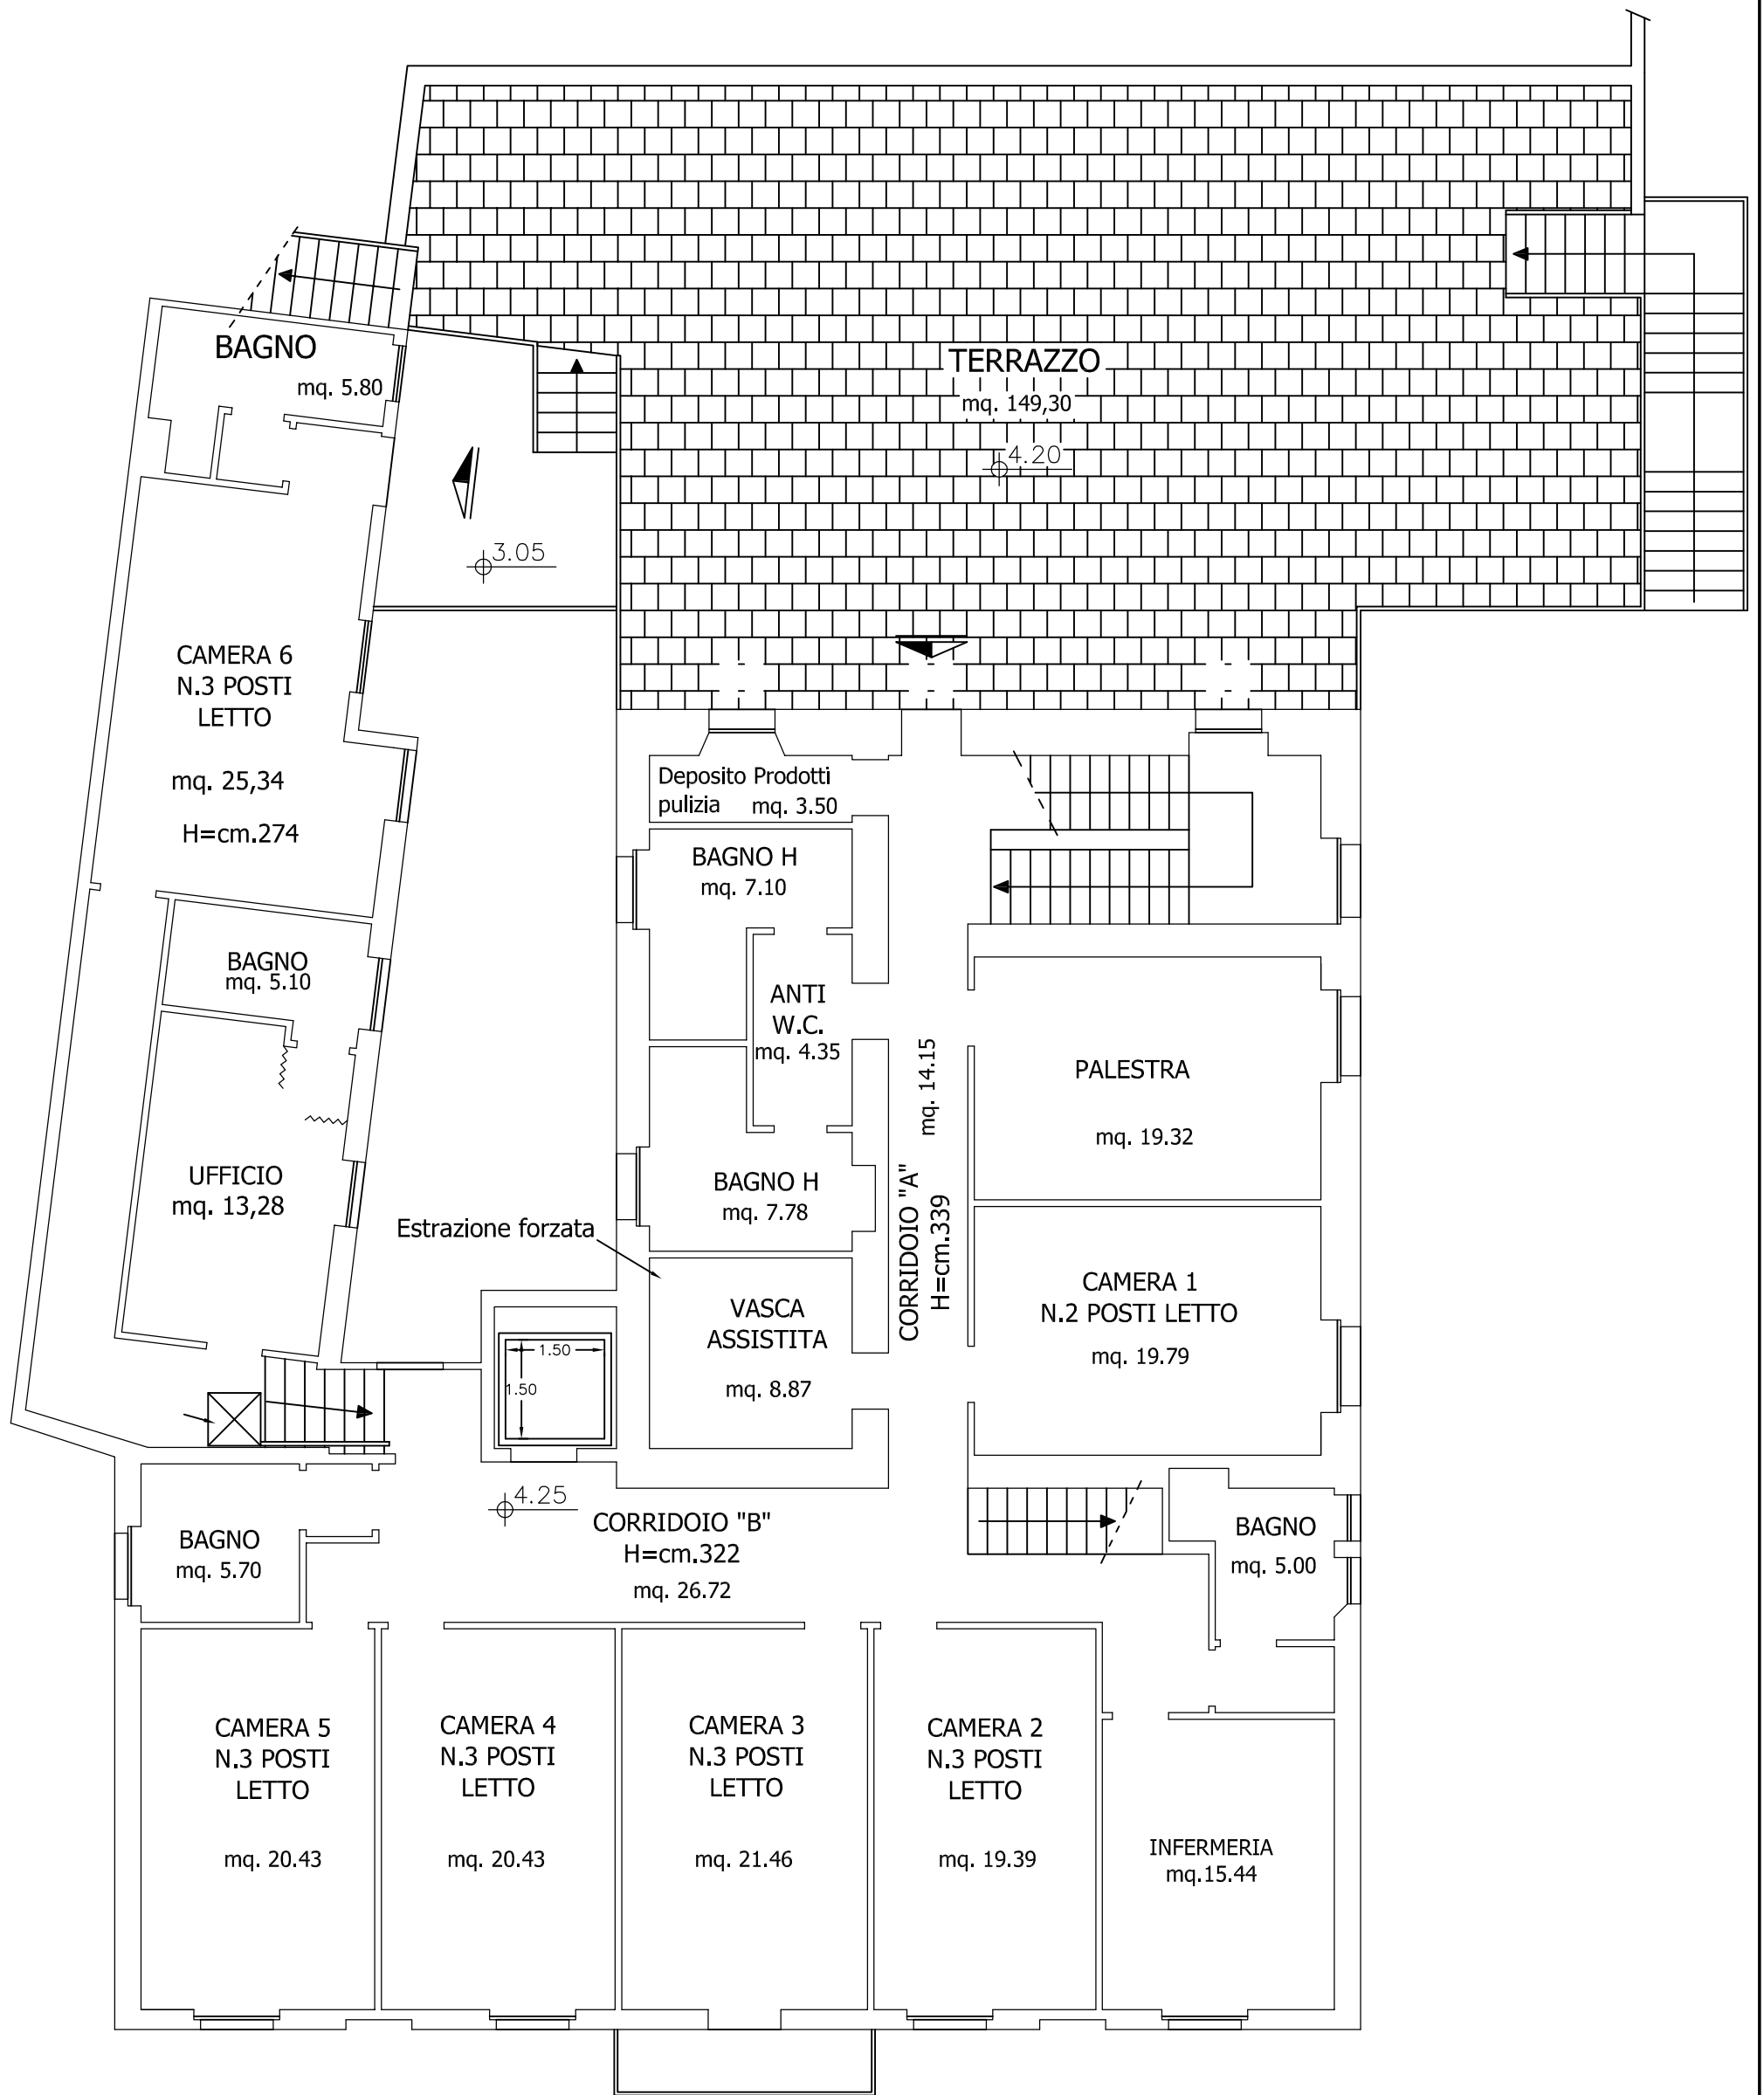

VIA ALLA CHIESA

RESIDENZA PER ANZIANI
"FELICE CONIO"
 Via alla Chiesa 8 - Rovigno Ge

PLANIMETRIA GENERALE - scala 1:200

Geom. Fabio BALDINO

RESIDENZA PER ANZIANI
"FELICE CONIO"
 Via alla Chiesa 8 - Rovegno Ge

Pianta Piano Primo - scala 1:100

Geom. Fabio BALDINO

RESIDENZA PER ANZIANI
"FELICE CONIO"
Via alla Chiesa 8 - Rovegno Ge

Pianta Piano Secondo - scala 1:100

Geom. Fabio BALDINO