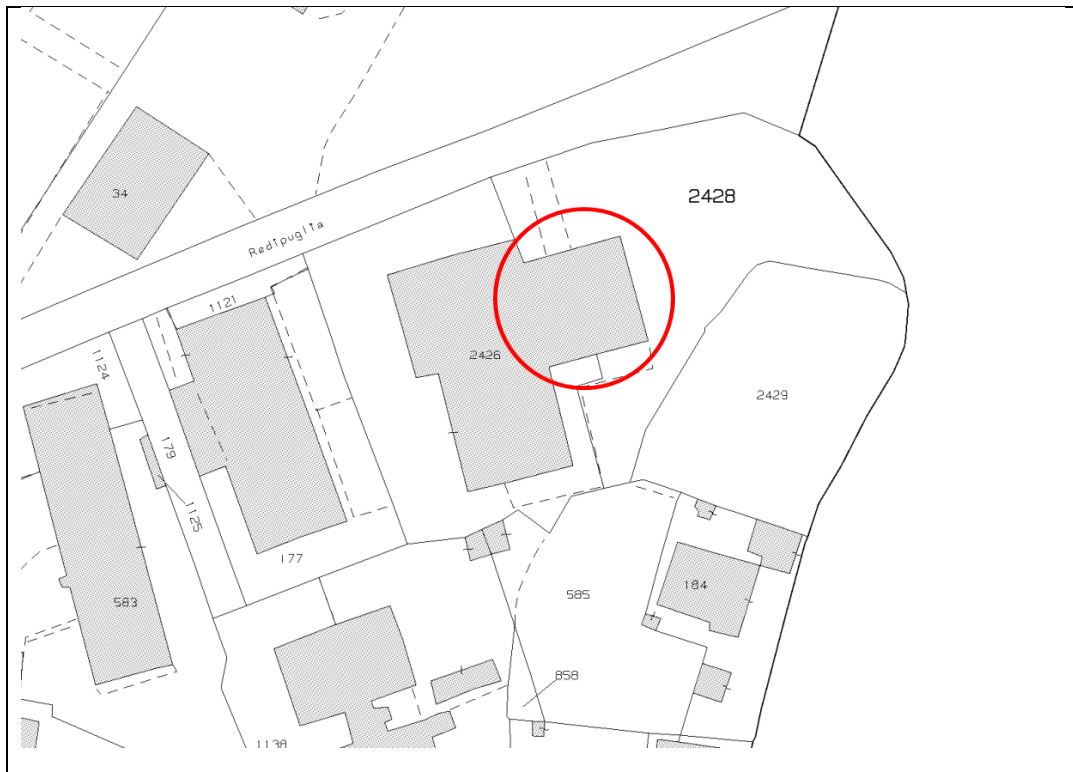

ASTA PUBBLICA PER LA LOCAZIONE DI POSTI AUTO SCOPERTI IN VIA REDIPUGLIA CIV. 80 – 16147 GENOVA

ID. IMMOBILI 14

ELABORATO ILLUSTRATIVO

ESTRATTO MAPPA CATASTALE

VISURA CATASTO FABBRICATI

Elenco immobili fabbricati parziale

Situazione degli atti informatizzati al 09/08/2022

Dati della richiesta: **siti nel comune di GENOVA (D969Q) (GE) Sezione GENOVA Sezione urbana QUA Foglio 6 Particella 2426**

Immobili 1.

Dati identificativi

Dati di classamento

Indirizzo

	Dati identificativi	Dati di classamento	Indirizzo
1	Sezione urbana QUA Foglio 6 Part. 2426 Sub. 18	Zona censuaria 6 Categoria C/6 ⁹⁾ Classe 1 Consistenza 170 m ² Rendita Euro 1668,16	VIA REDIPUGLIA n. 80 Piano 1